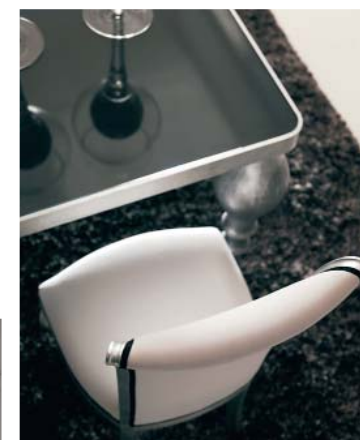

Noblesse GALERIILE
créateur d'ambiance

● Comodă 2 uși „Sofia”, Colecția Cortezari

dim.: 170x55x91 cm; lemn masiv, diverse finisaje și culori; Preț: la cerere;

● Scaun „Zoe”,
Colecția
Cortezari

dim.: 48x59x105 cm;
structură lemn masiv,
diverse finisaje și culori,
tapiterie textilă,
diverse texturi și culori;
Preț: la cerere;